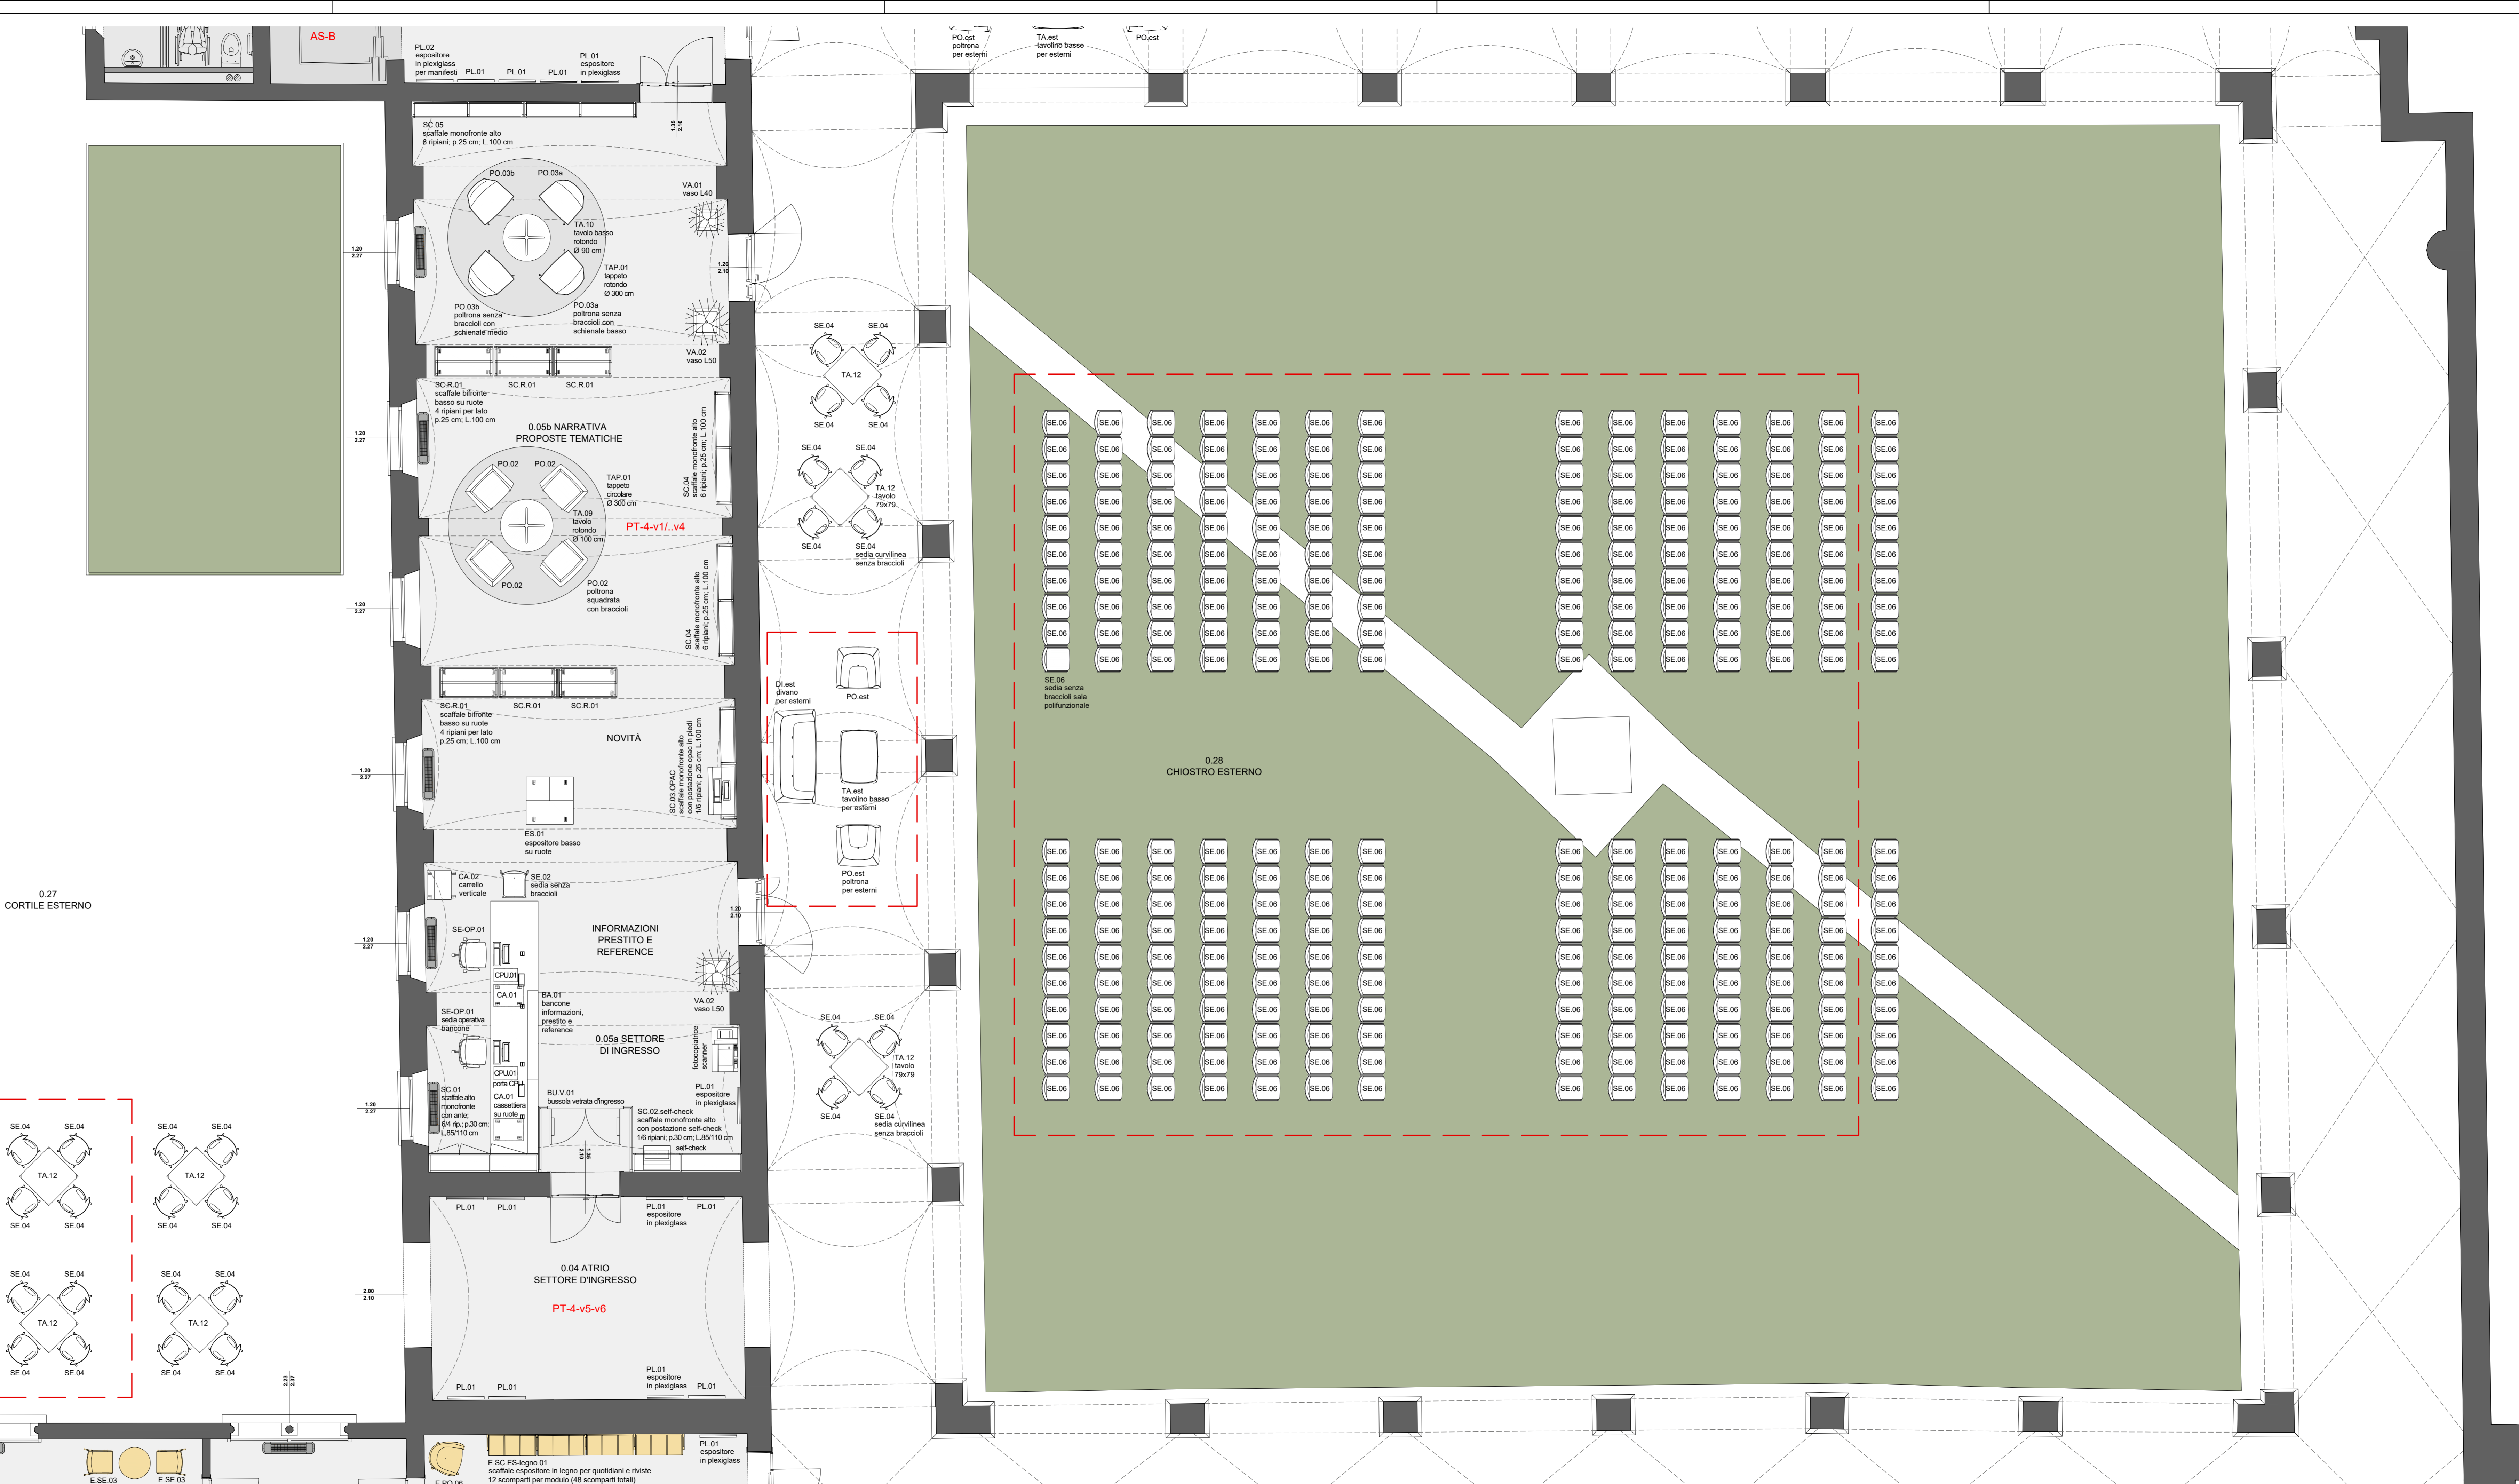

PIANTA ARREDATA PIANO TERRA | ESTRATTO "B"  
scala 1:50

Keyplan Piano Terra