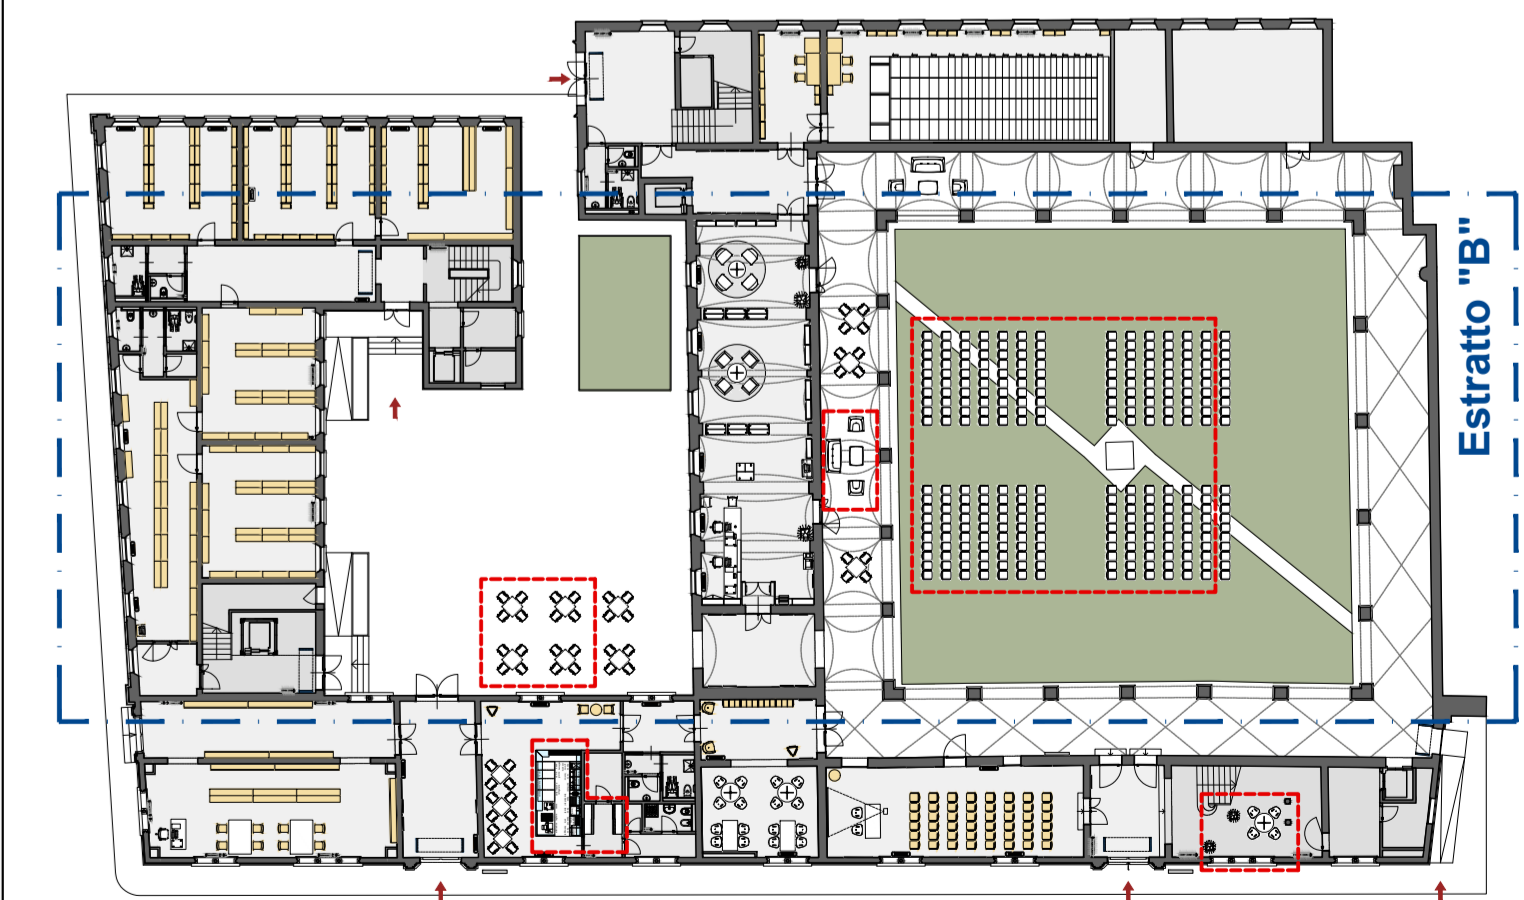

PIANTA ARREDATA PIANO TERRA | ESTRATTO "B"  
scala 1:50

Keyplan Piano Terra